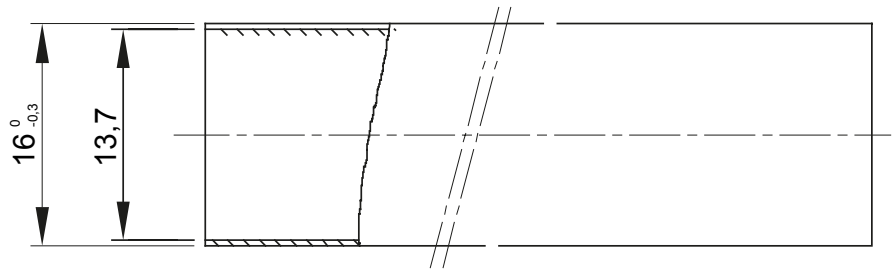

DIMENSIONS

SYMBOLE TECHNIQUE

NORMES ET HOMOLOGATIONS