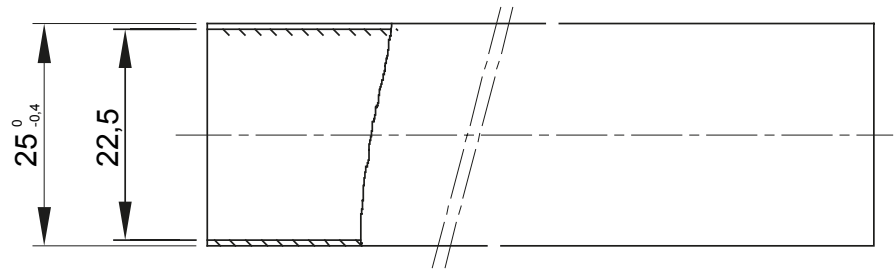

DIMENSIONS

SYMBOLE TECHNIQUE

NORMES ET HOMOLOGATIONS