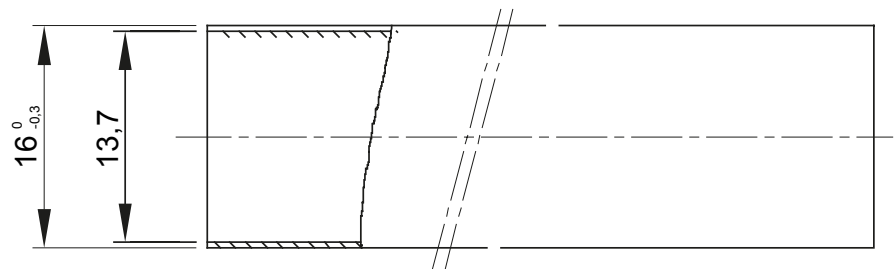

Light rigid conduits RK9 range, made of PVC, classification 22211, available in the following versions:
 2 m length, grey RAL 7035 colour and five diameters, from 16 to 40 mm with sleeved end;
 3 m length, grey RAL 7035 colour and six diameters, from 16 to 50 mm with straight end or sleeved end;
 3 m length, white RAL 9010 colour and five diameters, from 16 to 40 mm with straight end.
 Suitable for electrical and/or data transmission systems and to be installed in uncrowded areas. They represent the best solution for those who do not require a high impact resistance but at the same time do not want to compromise on quality. They can be integrated with spiraled sheaths and wall mounting enclosures. Completing the offer, a wide range of accessories and routing components from IP40 to IP67 protection rating. The RK9 conduits comply with Product Standard EN 61386-1 and EN 61386-21.

Couleur	Gris RAL 7035	Matière	PVC
Longueur (m)	2	Conduits Ø (mm)	16
Test du fil incandescent	960 °C	Résistance à la compression	2 (Léger- 320 N)
Résistance aux chocs	2 (Éclairage -320 N)	Résistance à la flexion	1 (Rigide)
Caractéristiques électriques	2 (Avec caractéristiques d'isolation électrique)	Protection contre la pénétration de corps solides sans accessoires	0
Protection contre la pénétration des liquides sans accessoires	0	Résistance à la corrosion	PVC naturellement résistant à la corrosion
Résistance à la propagation de la flamme	1 (non propagateur de la flamme)	Protection contre la pénétration de corps solides avec accessoires	0 (selon accessoires utilisés)
Protection contre la pénétration des liquides avec accessoires (selon accessoires utilisés)	0	Norme	EN 61386-1 EN 61386-22
Famille	RK9	Classification	22211
Type de tube	Manchonné		

DIMENSIONS

SYMBOLE TECHNIQUE

960 °C

NORMES ET HOMOLOGATIONS