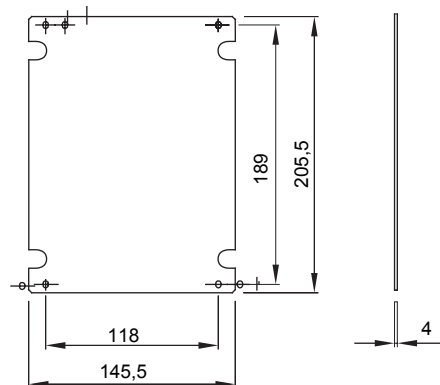

Pour coffrets LxH (mm)	200x254	Pour coffrets	44 CEP
Caractéristique matière	Isolant	Electrocod	1320

### DIMENSIONS