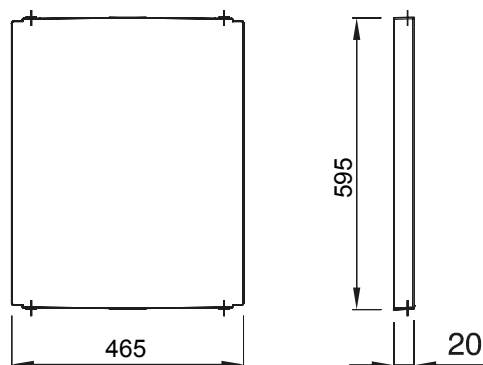

Accessoires et compléments techniques pour coffrets d'automatisation et de distribution série 46.

Couleur	Gris RAL 7035	Caractéristiques	Sans halogène
Pour coffrets LxH (mm)	515x650	Adapté pour	46QP - 46QM - 46QX
Electrocod	0303	Matière charnière	Polyester

DIMENSIONS

SYMBOLE TECHNIQUE

NORMES ET HOMOLOGATIONS