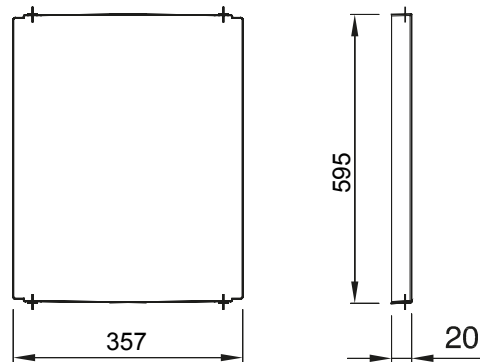

Accessoires et compléments techniques pour coffrets d'automatisation et de distribution série 46.

Couleur	Gris RAL 7035	Caractéristiques	Sans halogène
Pour coffrets LxH (mm)	405x650	Adapté pour	46QP - 46QM - 46QX
Electrocod	0303	Matière charnière	Polyester

### DIMENSIONS