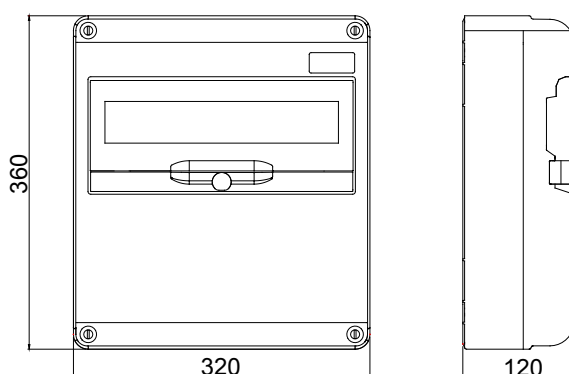

Un système complet de coffrets électriques IP65 pour la distribution d'énergie dans les applications du tertiaire, du secteur commercial et de la construction, disponibles en version vide ou câblée, en conformité avec les normes internationales EN 61439-3 et EN 61439-4. Les coffrets de distribution permettent d'installer des socles de prise encastrés et des prises interverrouillées jusqu'à 63A. Disponibles en 5, 10, 14 ou 20 modules DIN, les modules additionnels 14 et 20 modules DIN permettent de doubler la capacité modulaire des coffrets. Les dispositifs de protection sont visibles et accessibles grâce à un large volet transparent avec poignée ergonomique; les vis "charnières" de la face avant facilitent les opérations de câblage ainsi que la maintenance. Les coffrets Q-DIN sont idéals tant pour les installations fixes en montage saillie ou sur poteau, qu'en version transportable, équipés d'une poignée ou d'un support. Pour garantir la meilleure performance possible, y compris en extérieur avec une exposition prolongée au soleil et aux intempéries, les coffrets Q-DIN sont également résistants aux rayons UV en conformité avec la norme EN 62208.

Couleur	Gris RAL 7035	Indice de protection	IP65
Nb mod. EN 50022	14	Nb de prises installable	Couvercle plein
Type d'installation	En saillie	Puissance dissipée A (W)	24
Puissance dissipée B (W)	64	Conformité aux normes	EN 62208
Test du fil incandescent	650 °C	Résistance aux chocs	IK09
Température d'utilisation	-25 +40 °C	Thermopression avec bille	70 °C
Classe isolement	II	Versions	Vide

DIMENSIONS

SYMBOLE TECHNIQUE

IP

IP65

GWT

650 °C

IK

IK09