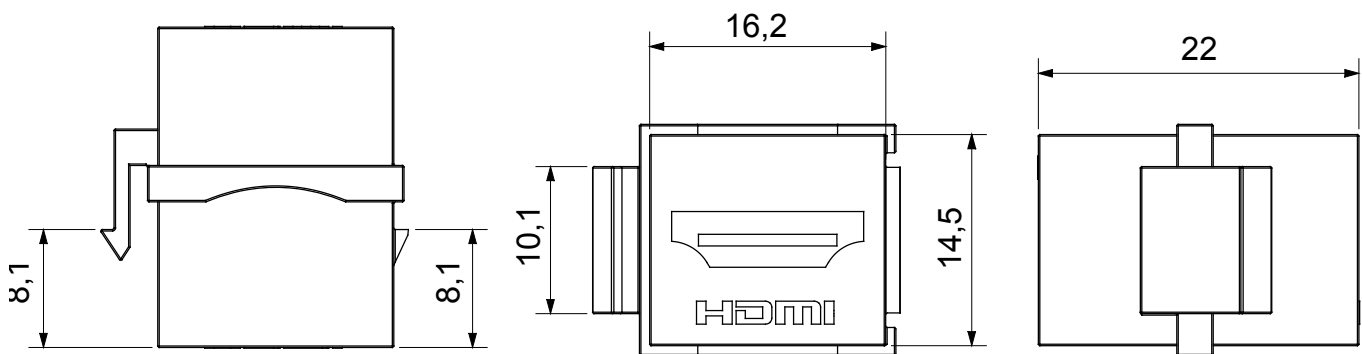

| Catégorie | Prises données  | Description   | Coupleur HDMI |
|-----------|-----------------|---------------|---------------|
| Type      | Femelle/Femelle | Compatibilité | Keystone Jack |
| Matière   | Technopolymère  | Electrocod    | 3722          |

### DIMENSIONS