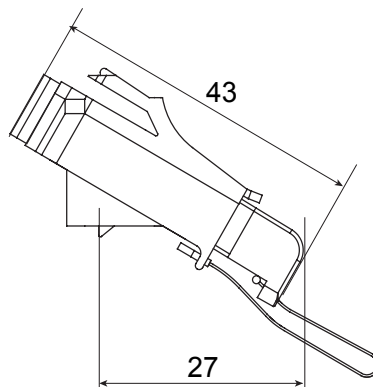

Catégorie	Adaptateur à fibre optique angulaire	Matière	Corps en plastique avec manchon d'alignement en céramique
Couleur	Vert RAL 6018	Caractéristiques	Unidirectionnel, monomode
Pour connecteurs	SC/APC	Type	Femelle/Femelle
Compatibilité	Keystone Jack	Inclinaison angle	40°
Fournitures	Avec capuchon de sécurité et cordon immanquable		

DIMENSIONS

NORMES ET HOMOLOGATIONS