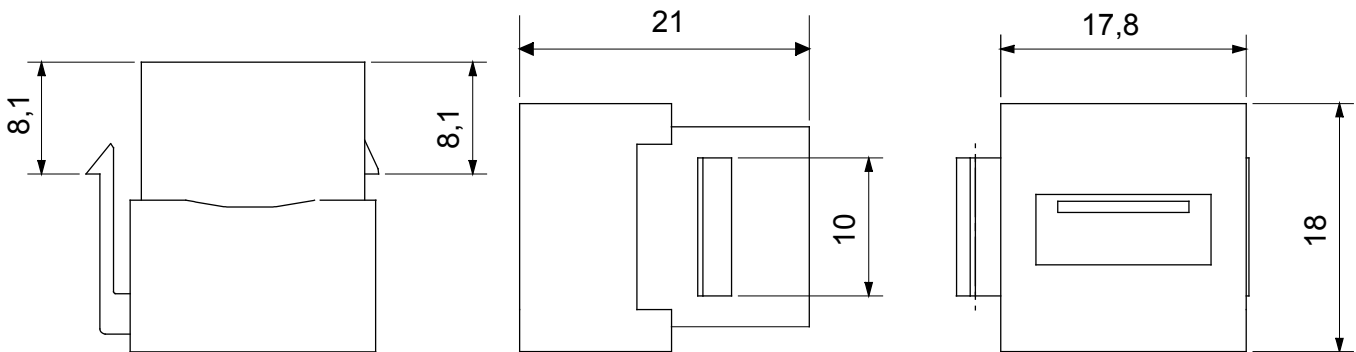

Catégorie	Prises données	Description	Coupleur USB
Type	Femelle/Femelle - Type A	Compatibilité	Keystone Jack
Matière	Technopolymère	Electrocod	3722

DIMENSIONS

NORMES ET HOMOLOGATIONS