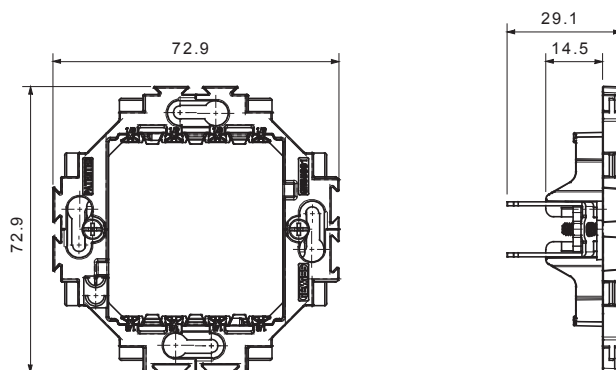

Gamme résidentielle adaptée aux installations sur des boîtes rondes et carrées, caractérisée par un aspect élégant et des formes classiques. Les plaques, en polymère technique, disponibles en sept couleurs et avec différentes modularités, de 1 à 5 groupes, peuvent être installées en positions horizontale et verticale. La gamme, développée autour d'un noyau d'appareils monobloc, est disponible en deux couleurs : blanc et ivoire, toutes deux avec une finition brillante. Extensible avec les appareils modulaires ChoruSmart.

Catégorie	Support	Matière	Technopolymère
Description	Pour plaques Dahlia	Pour boîte	Rond/Carré
Fixation	Avec griffes/à vis	Test du fil incandescent	650 °C
Thermopression avec bille	70 °C	Norme	EN 60669-1

DIMENSIONS

SYMBOLE TECHNIQUE

NORMES ET HOMOLOGATIONS