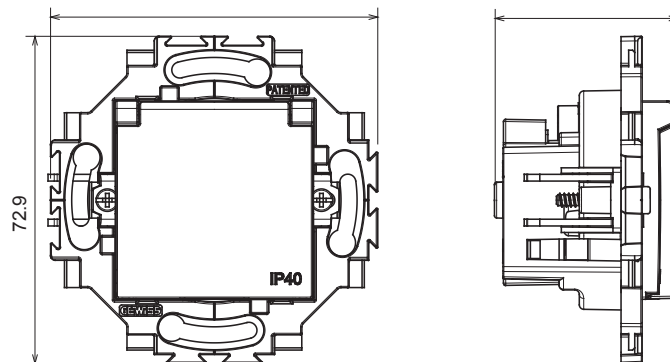

Gamme résidentielle adaptée aux installations sur des boîtes rondes et carrées, caractérisée par un aspect élégant et des formes classiques. Les plaques, en polymère technique, disponibles en sept couleurs et avec différentes modularités, de 1 à 5 groupes, peuvent être installées en positions horizontale et verticale. La gamme, développée autour d'un noyau d'appareils monobloc, est disponible en deux couleurs : blanc et ivoire, toutes deux avec une finition brillante. Extensible avec les appareils modulaires ChoruSmart.

Catégorie	Prise	Standard	Standard Français
Couleur	Ivoire	Matière	Technopolymère
Finition	Brillante	Description	2P+T - 16 A
Tension	250 V ca	Type	Avec couvercle
Pour broches	Ø 4 / 4,8 mm	Caractéristiques	Avec éclips protection
Type de bornes	À vis	Fixation	Avec griffes/à vis
Test du fil incandescent	850 °C	Thermopression avec bille	125 °C
Tenue à la tension d'essai	2000 V à 50 Hz pendant 1 minute	Résistance d'isolement	> 5 MOhm
Prise d'opération prolongée (nbre de changements de 10 000 à)	In 250 V ca cos φ=0,8	Résistance des bornes à la traction des câbles	> 50 N
Capacité de serrage des bornes	0,5-2x2,5 mm <sup>2</sup> fils rigides - 0,75-2x4 mm <sup>2</sup> fils souples	Norme	IEC 60884-1

### DIMENSIONS

3.9