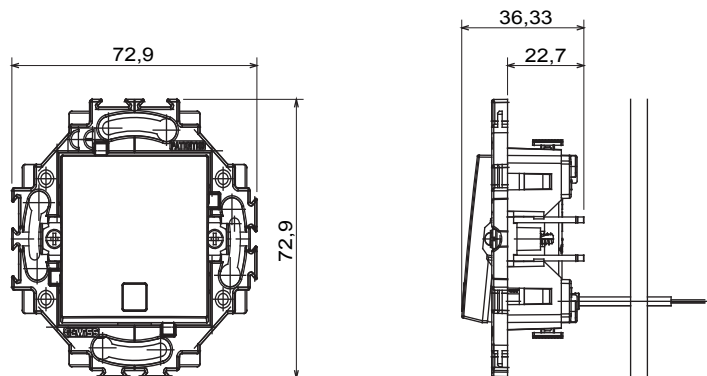

Gamme résidentielle adaptée aux installations sur des boîtes rondes et carrées, caractérisée par un aspect élégant et des formes classiques. Les plaques, en polymère technique, disponibles en sept couleurs et avec différentes modularités, de 1 à 5 groupes, peuvent être installées en positions horizontale et verticale. La gamme, développée autour d'un noyau d'appareils monobloc, est disponible en deux couleurs : blanc et ivoire, toutes deux avec une finition brillante. Extensible avec les appareils modulaires ChoruSmart.

Catégorie	Interrupteur	Bouton	Avec lentille neutre remplaçable
Couleur	Ivoire	Matière	Technopolymère
Finition	Brillante	Description	1P - 10 AX lumineux
Tension	250 V ca	Type de bornes	À ressort
Fixation	Avec griffes/à vis	Puissance nominale de lampes LED 230 V	100 W
Test du fil incandescent	850 °C	Thermopression avec bille	125 °C
Tenue à la tension d'essai	2000 V à 50 Hz pendant 1 minute	Résistance d'isolement	> 5 MOhm
Endurance (Nbre de manœuvres)	40 000 à In 250 V ca cosφ=0,6	Résistance des bornes à la traction des câbles	30 N
Capacité de serrage des bornes	0,5-2x2,5mm ² fils rigides	Norme	EN 60669-1; 2014/35/EU

DIMENSIONS

SYMBOLE TECHNIQUE

NORMES ET HOMOLOGATIONS