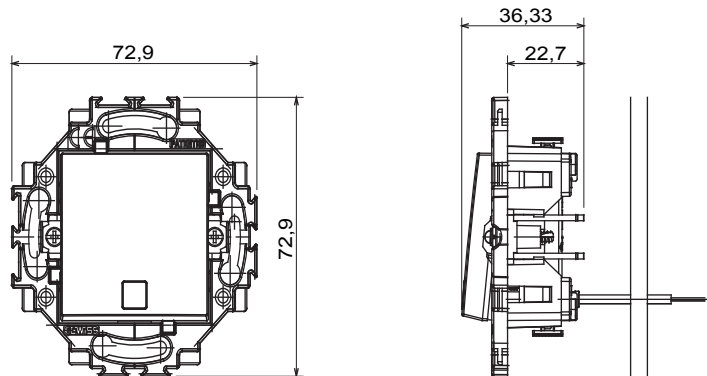

Gamme résidentielle adaptée aux installations sur des boîtes rondes et carrées, caractérisée par un aspect élégant et des formes classiques. Les plaques, en polymère technique, disponibles en sept couleurs et avec différentes modularités, de 1 à 5 groupes, peuvent être installées en positions horizontale et verticale. La gamme, développée autour d'un noyau d'appareils monobloc, est disponible en deux couleurs : blanc et ivoire, toutes deux avec une finition brillante. Extensible avec les appareils modulaires ChoruSmart.

| | | | |
|--------------------------------|---------------------------------------|--|----------------------------------|
| Catégorie | Interrupteur | Bouton | Avec lentille neutre remplaçable |
| Couleur | Ivoire | Matière | Technopolymère |
| Finition | Brillante | Description | 1P - 10 AX lumineux |
| Tension | 250 V ca | Type de bornes | À ressort |
| Fixation | Avec griffes/à vis | Puissance nominale de lampes LED 230 V | 100 W |
| Test du fil incandescent | 850 °C | Thermopression avec bille | 125 °C |
| Tenue à la tension d'essai | 2000 V à 50 Hz pendant 1 minute | Résistance d'isolement | > 5 MOhm |
| Endurance (Nbre de manœuvres) | 40 000 à In 250 V ca cosφ=0,6 | Résistance des bornes à la traction des câbles | 30 N |
| Capacité de serrage des bornes | 0,5-2x2,5mm ² fils rigides | Norme | EN 60669-1; 2014/35/EU |

DIMENSIONS

SYMBOLE TECHNIQUE

NORMES ET HOMOLOGATIONS