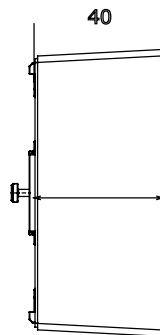

Catégorie	Boîte en saïlle	Couleur	Blanc
Matière	Technopolymère	Finition	Brillante
Description	1 poste	Couple de serrage vis	0.8 newton/mètre
Test du fil incandescent	650 °C	Thermopression avec bille	70 °C
Dim. externes LxHxP (mm)	89x89x40	Température d'installation	-5 +60 °C

DIMENSIONS

SYMBOLE TECHNIQUE

NORMES ET HOMOLOGATIONS