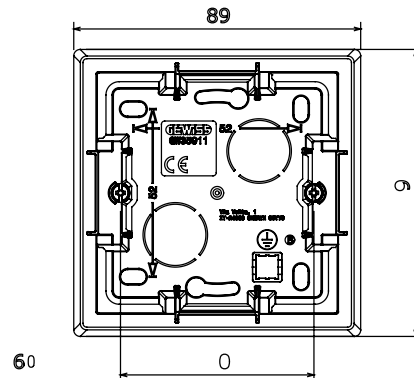

Gamme résidentielle adaptée aux installations sur des boîtes rondes et carrées, caractérisée par un aspect élégant et des formes classiques. Les plaques, en polymère technique, disponibles en sept couleurs et avec différentes modularités, de 1 à 5 groupes, peuvent être installées en positions horizontale et verticale. La gamme, développée autour d'un noyau d'appareils monobloc, est disponible en deux couleurs : blanc et ivoire, toutes deux avec une finition brillante. Extensible avec les appareils modulaires ChoruSmart.

Catégorie	Boîte en saïlle	Couleur	Blanc
Matière	Technopolymère	Finition	Brillante
Description	1 poste	Couple de serrage vis	0.8 newton/mètre
Test du fil incandescent	650 °C	Thermopression avec bille	70 °C
Dim. externes LxHxP (mm)	89x89x40	Température d'installation	-5 +60 °C

DIMENSIONS

SYMBOLE TECHNIQUE

NORMES ET HOMOLOGATIONS