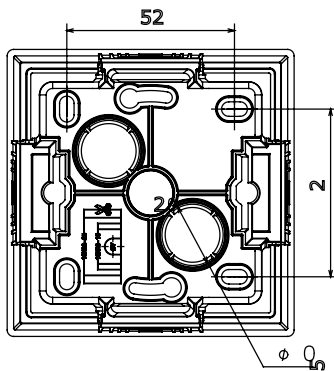

Gamme résidentielle adaptée aux installations sur des boîtes rondes et carrées, caractérisée par un aspect élégant et des formes classiques. Les plaques, en polymère technique, disponibles en sept couleurs et avec différentes modularités, de 1 à 5 groupes, peuvent être installées en positions horizontale et verticale. La gamme, développée autour d'un noyau d'appareils monobloc, est disponible en deux couleurs : blanc et ivoire, toutes deux avec une finition brillante. Extensible avec les appareils modulaires ChoruSmart.

Catégorie	Boîte en saïlle	Couleur	Blanc
Matière	Technopolymère	Finition	Brillante
Description	1 poste	Couple de serrage vis	0.8 newton/mètre
Test du fil incandescent	650 °C	Thermopression avec bille	70 °C
Dim. externes LxHxP (mm)	89x89x40	Température d'installation	-5 +60 °C

DIMENSIONS

SYMBOLE TECHNIQUE

NORMES ET HOMOLOGATIONS