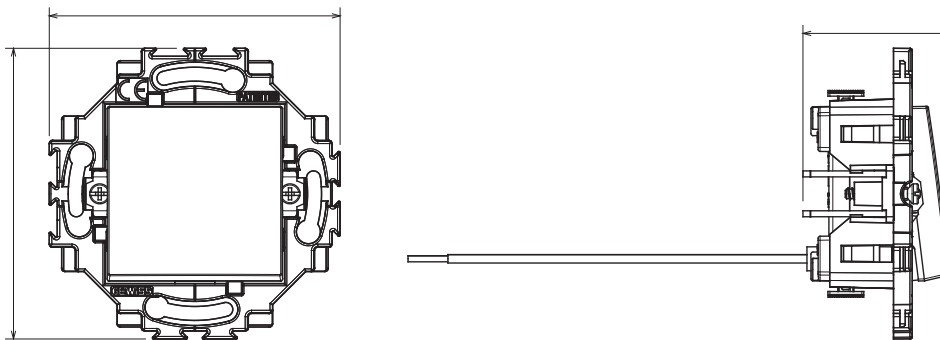

Gamme résidentielle adaptée aux installations sur des boîtes rondes et carrées, caractérisée par un aspect élégant et des formes classiques. Les plaques, en polymère technique, disponibles en sept couleurs et avec différentes modularités, de 1 à 5 groupes, peuvent être installées en positions horizontale et verticale. La gamme, développée autour d'un noyau d'appareils monobloc, est disponible en deux couleurs : blanc et ivoire, toutes deux avec une finition brillante. Extensible avec les appareils modulaires ChoruSmart.

|                                |                                       |  |                        |
|--------------------------------|---------------------------------------|--|------------------------|
| Catégorie                      | Interrupteur                          | Bouton   | Neutre                 |
| Couleur                        | Blanc                                 | Matière  | Technopolymère         |
| Finition                       | Brillante                             | Description                                    | 1P - 10 AX lumineux    |
| Tension                        | 250 V ca                              | Type de bornes                                 | À ressort              |
| Fixation                       | Avec griffes/à vis                    | Puissance nominale de lampes LED 230 V         | 100 W                  |
| Test du fil incandescent       | 850 °C                                | Thermopression avec bille                      | 125 °C                 |
| Tenue à la tension d'essai     | 2000 V à 50 Hz pendant 1 minute       | Résistance d'isolement                         | > 5 MOhm               |
| Endurance (Nbre de manœuvres)  | 40 000 à In 250 V ca cosφ=0,6         | Résistance des bornes à la traction des câbles | 30 N                   |
| Capacité de serrage des bornes | 0,5-2x2,5mm <sup>2</sup> fils rigides | Norme  | EN 60669-1; 2014/35/EU |

### DIMENSIONS

1,9  
1,57