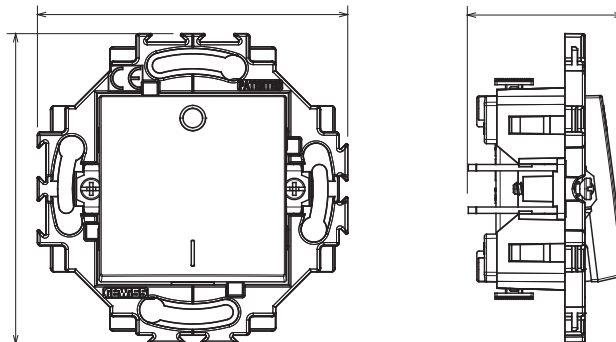

Gamme résidentielle adaptée aux installations sur des boîtes rondes et carrées, caractérisée par un aspect élégant et des formes classiques. Les plaques, en polymère technique, disponibles en sept couleurs et avec différentes modularités, de 1 à 5 groupes, peuvent être installées en positions horizontale et verticale. La gamme, développée autour d'un noyau d'appareils monobloc, est disponible en deux couleurs : blanc et ivoire, toutes deux avec une finition brillante. Extensible avec les appareils modulaires ChoruSmart.

Catégorie	Interrupteur	Bouton	Neutre
Symbole	0/1	Couleur	Blanc
Matière	Technopolymère	Finition	Brillante
Description	2P - 10 AX à voyant	Tension	250 V ca
Type de bornes	À ressort	Fixation	Avec griffes/à vis
Puissance nominale de lampes LED 230 V	100 W	Test du fil incandescent	850 °C
Thermopression avec bille	125 °C	Tenue à la tension d'essai	2000 V à 50 Hz pendant 1 minute
Résistance d'isolement	> 5 MOhm	Endurance (Nbre de manœuvres)	40 000 à In 250 V ca cosφ=0,6
Résistance des bornes à la traction des câbles	30 N	Capacité de serrage des bornes	0,5-2x2,5mm ² fils rigides
Norme	EN 60669-1; 2014/35/EU		

DIMENSIONS

3.97

SYMBOLE TECHNIQUE

NORMES ET HOMOLOGATIONS