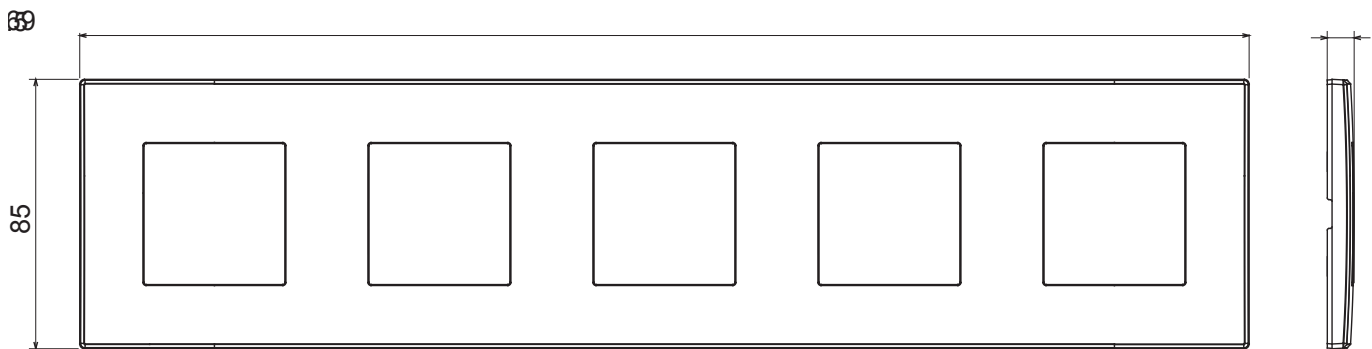

Gamme résidentielle adaptée aux installations sur des boîtes rondes et carrées, caractérisée par un aspect élégant et des formes classiques. Les plaques, en polymère technique, disponibles en sept couleurs et avec différentes modularités, de 1 à 5 groupes, peuvent être installées en positions horizontale et verticale. La gamme, développée autour d'un noyau d'appareils monobloc, est disponible en deux couleurs : blanc et ivoire, toutes deux avec une finition brillante. Extensible avec les appareils modulaires ChoruSmart.

Catégorie	Plaque	Couleur	Ivoire
Matière	Technopolymère	Finition	Brillante
Description	5 postes	Type	Horizontale/Verticale
Entraxe	71 mm	Test du fil incandescent	650 °C
Thermopression avec bille	70 °C	Norme	EN 60669-1

DIMENSIONS

SYMBOLE TECHNIQUE

NORMES ET HOMOLOGATIONS