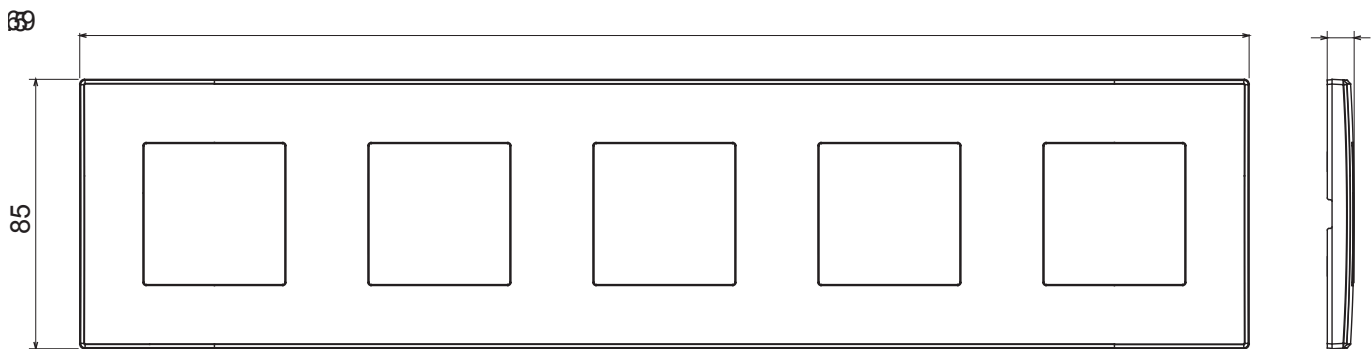

Gamme résidentielle adaptée aux installations sur des boîtes rondes et carrées, caractérisée par un aspect élégant et des formes classiques. Les plaques, en polymère technique, disponibles en sept couleurs et avec différentes modularités, de 1 à 5 groupes, peuvent être installées en positions horizontale et verticale. La gamme, développée autour d'un noyau d'appareils monobloc, est disponible en deux couleurs : blanc et ivoire, toutes deux avec une finition brillante. Extensible avec les appareils modulaires ChoruSmart.

Catégorie	Plaque	Couleur	Crème
Matière	Technopolymère	Finition	Brillante
Description	5 postes	Type	Horizontale/Verticale
Entraxe	71 mm	Test du fil incandescent	650 °C
Thermopression avec bille	70 °C	Norme	EN 60669-1

DIMENSIONS

SYMBOLE TECHNIQUE

NORMES ET HOMOLOGATIONS