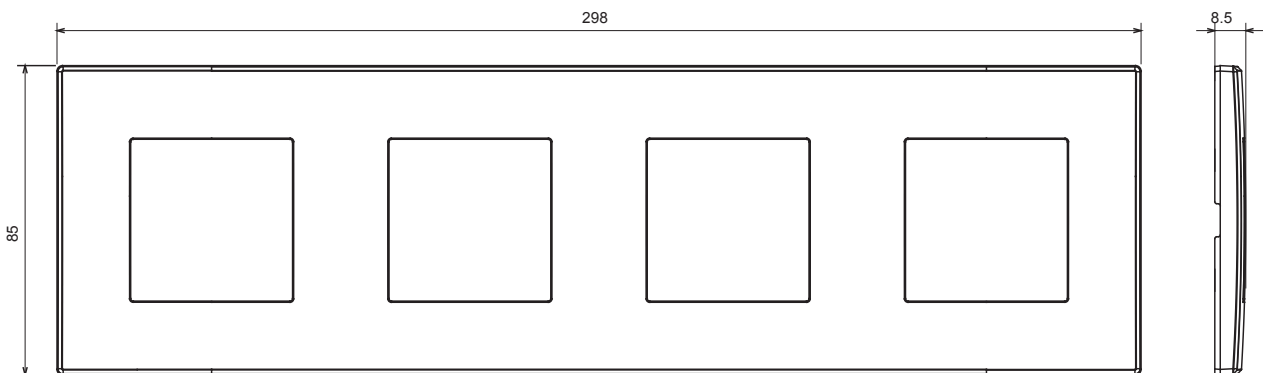

Gamme résidentielle adaptée aux installations sur des boîtes rondes et carrées, caractérisée par un aspect élégant et des formes classiques. Les plaques, en polymère technique, disponibles en sept couleurs et avec différentes modularités, de 1 à 5 groupes, peuvent être installées en positions horizontale et verticale. La gamme, développée autour d'un noyau d'appareils monobloc, est disponible en deux couleurs : blanc et ivoire, toutes deux avec une finition brillante. Extensible avec les appareils modulaires ChoruSmart.

Catégorie	Plaque	Couleur	Ivoire
Matière	Technopolymère	Finition	Brillante
Description	4 postes	Type	Horizontale/Verticale
Entraxe	71 mm	Test du fil incandescent	650 °C
Thermopression avec bille	70 °C	Norme	EN 60669-1

DIMENSIONS

SYMBOLE TECHNIQUE

NORMES ET HOMOLOGATIONS