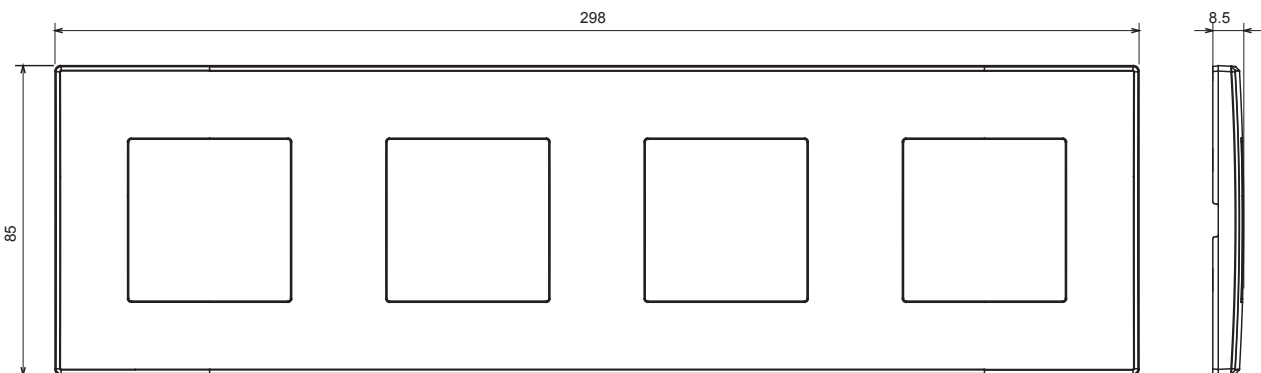

Gamme résidentielle adaptée aux installations sur des boîtes rondes et carrées, caractérisée par un aspect élégant et des formes classiques. Les plaques, en polymère technique, disponibles en sept couleurs et avec différentes modularités, de 1 à 5 groupes, peuvent être installées en positions horizontale et verticale. La gamme, développée autour d'un noyau d'appareils monobloc, est disponible en deux couleurs : blanc et ivoire, toutes deux avec une finition brillante. Extensible avec les appareils modulaires ChoruSmart.

Catégorie	Plaque	Couleur	Gris anthracite
Matière	Technopolymère	Finition	Brillante
Description	4 postes	Type	Horizontale/Verticale
Entraxe	71 mm	Test du fil incandescent	650 °C
Thermopression avec bille	70 °C	Norme	EN 60669-1

DIMENSIONS

SYMBOLE TECHNIQUE

NORMES ET HOMOLOGATIONS