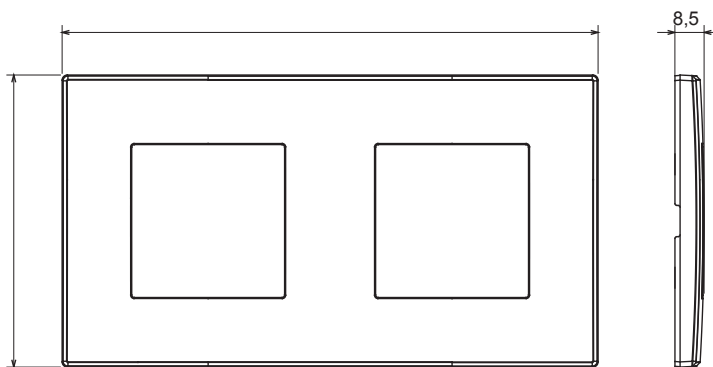

Gamme résidentielle adaptée aux installations sur des boîtes rondes et carrées, caractérisée par un aspect élégant et des formes classiques. Les plaques, en polymère technique, disponibles en sept couleurs et avec différentes modularités, de 1 à 5 groupes, peuvent être installées en positions horizontale et verticale. La gamme, développée autour d'un noyau d'appareils monobloc, est disponible en deux couleurs : blanc et ivoire, toutes deux avec une finition brillante. Extensible avec les appareils modulaires ChoruSmart.

Catégorie	Plaque	Couleur	Chanvre
Matière	Technopolymère	Finition	Brillante
Description	2 postes	Type	Horizontale/Verticale
Entraxe	71 mm	Test du fil incandescent	650 °C
Thermopression avec bille	70 °C	Norme	EN 60669-1

DIMENSIONS

6

SYMBOLE TECHNIQUE

NORMES ET HOMOLOGATIONS