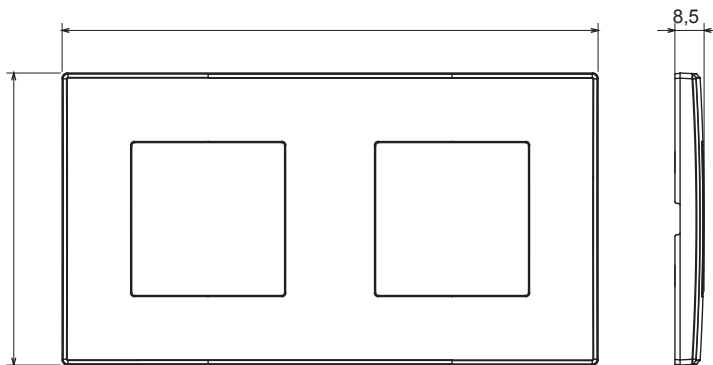

Gamme résidentielle adaptée aux installations sur des boîtes rondes et carrées, caractérisée par un aspect élégant et des formes classiques. Les plaques, en polymère technique, disponibles en sept couleurs et avec différentes modularités, de 1 à 5 groupes, peuvent être installées en positions horizontale et verticale. La gamme, développée autour d'un noyau d'appareils monobloc, est disponible en deux couleurs : blanc et ivoire, toutes deux avec une finition brillante. Extensible avec les appareils modulaires ChoruSmart.

Catégorie	Plaque	Couleur	Gris foncé
Matière	Technopolymère	Finition	Brillante
Description	2 postes	Type	Horizontale/Verticale
Entraxe	71 mm	Test du fil incandescent	650 °C
Thermopression avec bille	70 °C	Norme	EN 60669-1

DIMENSIONS

6

SYMBOLE TECHNIQUE

NORMES ET HOMOLOGATIONS