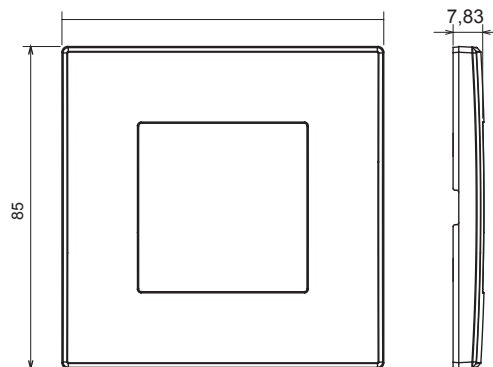

Gamme résidentielle adaptée aux installations sur des boîtes rondes et carrées, caractérisée par un aspect élégant et des formes classiques. Les plaques, en polymère technique, disponibles en sept couleurs et avec différentes modularités, de 1 à 5 groupes, peuvent être installées en positions horizontale et verticale. La gamme, développée autour d'un noyau d'appareils monobloc, est disponible en deux couleurs : blanc et ivoire, toutes deux avec une finition brillante. Extensible avec les appareils modulaires ChoruSmart.

Catégorie	Plaque	Couleur	Chanvre
Matière	Technopolymère	Finition	Brillante
Description	1 poste	Test du fil incandescent	650 °C
Thermopression avec bille	70 °C	Norme	EN 60669-1

### DIMENSIONS