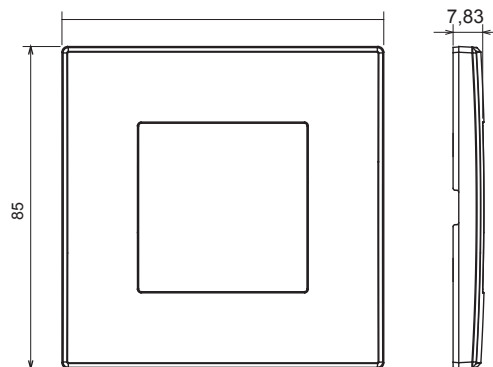

Gamme résidentielle adaptée aux installations sur des boîtes rondes et carrées, caractérisée par un aspect élégant et des formes classiques. Les plaques, en polymère technique, disponibles en sept couleurs et avec différentes modularités, de 1 à 5 groupes, peuvent être installées en positions horizontale et verticale. La gamme, développée autour d'un noyau d'appareils monobloc, est disponible en deux couleurs : blanc et ivoire, toutes deux avec une finition brillante. Extensible avec les appareils modulaires ChoruSmart.

Catégorie	Plaque	Couleur	Gris clair
Matière	Technopolymère	Finition	Brillante
Description	1 poste	Test du fil incandescent	650 °C
Thermopression avec bille	70 °C	Norme	EN 60669-1

### DIMENSIONS