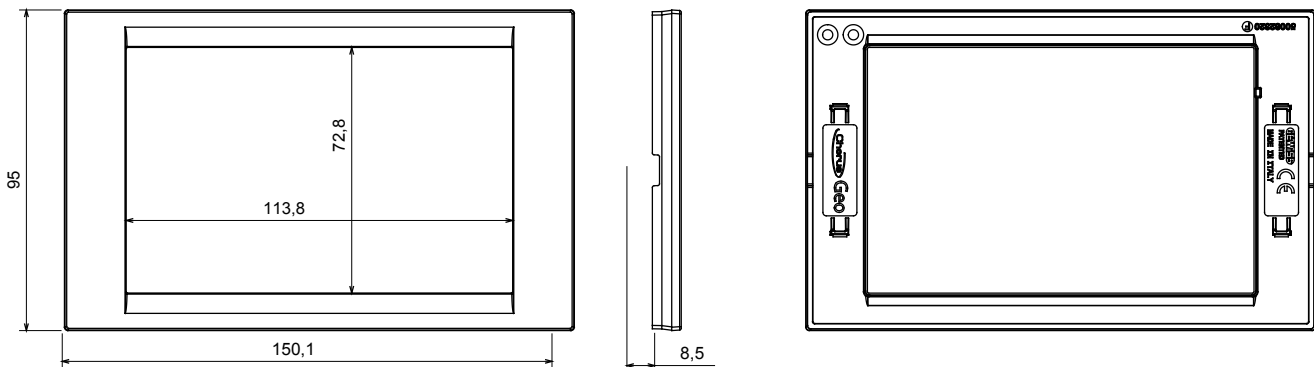

Système de câblage caractérisé par son profil et sa forme inspirés de la famille Chorus. Large gamme de plaques avec un design italien, articulé en deux familles, plaques de recouvrement GEO et LUX, disponibles dans de nombreux matériaux et finitions. La gamme est disponible en trois couleurs : blanc brillant, noir satiné, titane peint et s'adapte aux boîtes de 3x3 pouces (1 voie) et 3 x 6 pouces (2 voies). Plaque extensible grâce aux dispositifs modulaires Chorus.

|                           |           |                          |                |
|---------------------------|-----------|--------------------------|----------------|
| Famille                   | GÉO       | Description              | 2 postes       |
| Couleur                   | Titane    | Matière                  | Technopolymère |
| Finition                  | Brillante | Test du fil incandescent | 650 °C         |
| Thermopression avec bille | 70 °C     | Norme                    | EN 60669-1     |
| Electrocod                | 0111      |                          |                |

### DIMENSIONS