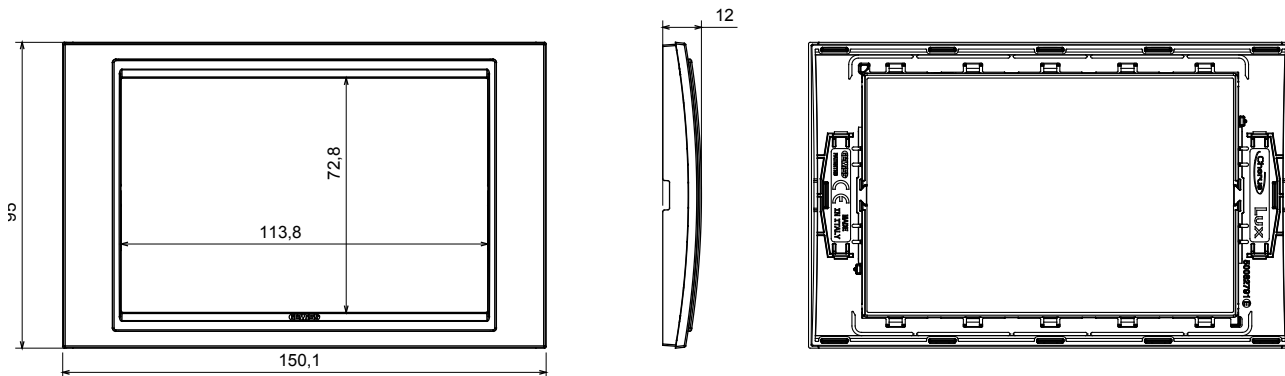

Système de câblage caractérisé par son profil et sa forme inspirés de la famille Chorus. Large gamme de plaques avec un design italien, articulé en deux familles, plaques de recouvrement GEO et LUX, disponibles dans de nombreux matériaux et finitions. La gamme est disponible en trois couleurs : blanc brillant, noir satiné, titane peint et s'adapte aux boîtes de 3x3 pouces (1 voie) et 3 x 6 pouces (2 voies). Plaque extensible grâce aux dispositifs modulaires Chorus.

Famille	LUX	Description	2 postes
Couleur	Chrome	Matière	Technopolymère
Finition	Brillante	Test du fil incandescent	650 °C
Thermopression avec bille	70 °C	Norme	EN 60669-1
Electrocod	0110		

DIMENSIONS

SYMBOLE TECHNIQUE