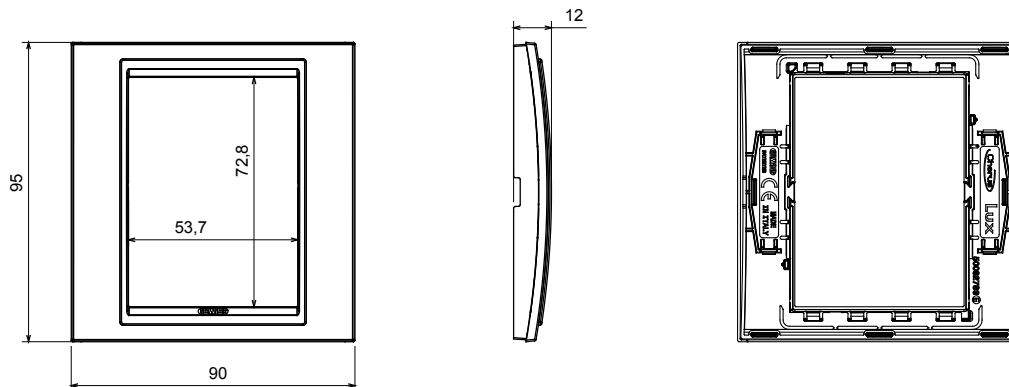

Système de câblage caractérisé par son profil et sa forme inspirés de la famille Chorus. Large gamme de plaques avec un design italien, articulé en deux familles, plaques de recouvrement GEO et LUX, disponibles dans de nombreux matériaux et finitions. La gamme est disponible en trois couleurs : blanc brillant, noir satiné, titane peint et s'adapte aux boîtes de 3x3 pouces (1 voie) et 3 x 6 pouces (2 voies). Plage extensible grâce aux dispositifs modulaires Chorus.

Famille	LUX	Description	1 poste
Couleur	Chrome	Matière	Technopolymère
Finition	Brillante	Test du fil incandescent	650 °C
Thermopression avec bille	70 °C	Norme	EN 60669-1
Electrocod	0110		

### DIMENSIONS