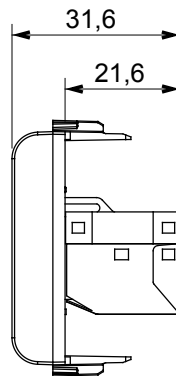

Catégorie	Prises données	Description	RJ45
Couleur	Ivoire	Catégorie d'utilisation	6
Câbles	FTP	Connexion	Sans outil
Nombre de paires	4	Norme	EN 60603-7-5
N. de modules	1	Matière	Technopolymère

### DIMENSIONS