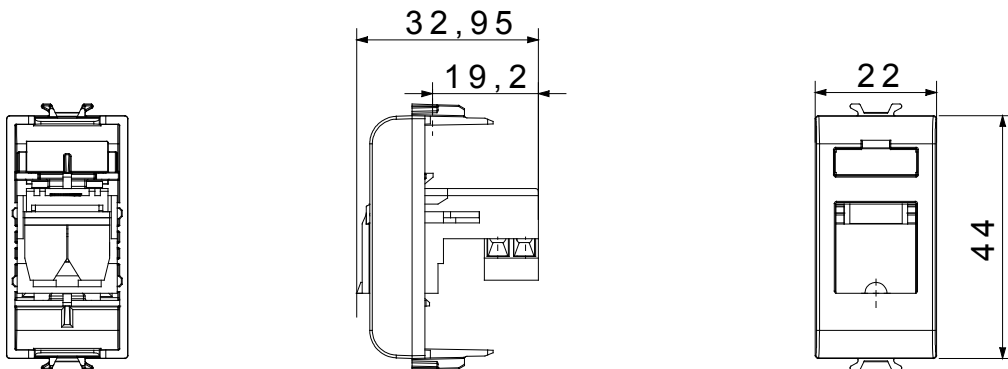

Large gamme d'appareils de contrôle, prises pour alimentation électrique (conformément aux normes nationales et internationales), saisies de signal, contrôle de la climatisation, gestion du confort, signalisation d'alarme technique et gestion de l'éclairage de secours. Les appareils modulaires ChoruSmart sont disponibles dans cinq couleurs (blanc brillant, blanc satin, beige naturel, noir satin et titane laqué) et dans différentes tailles à partir de 1/2, 1, 2 et 3 modules. Grâce aux supports de montage pour boîtes rectangulaires, carrées et rondes, des combinaisons illimitées peuvent être créées avec la gamme de plaques ChoruSmart.

Catégorie	Prise téléphonique	Description	RJ11
Couleur	Ivoire	Connexion	Bornes à vis
N. de modules	1	Matière	Technopolymère

DIMENSIONS

NORMES ET HOMOLOGATIONS