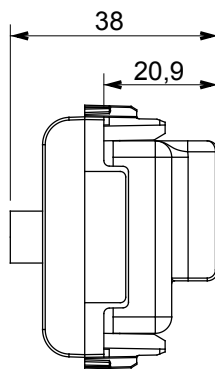

Large gamme d'appareils de contrôle, prises pour alimentation électrique (conformément aux normes nationales et internationales), saisies de signal, contrôle de la climatisation, gestion du confort, signalisation d'alarme technique et gestion de l'éclairage de secours. Les appareils modulaires ChoruSmart sont disponibles dans cinq couleurs (blanc brillant, blanc satin, beige naturel, noir satin et titane laqué) et dans différentes tailles à partir de 1/2, 1, 2 et 3 modules. Grâce aux supports de montage pour boîtes rectangulaires, carrées et rondes, des combinaisons illimitées peuvent être créées avec la gamme de plaques ChoruSmart.

Catégorie	Prise TV/SAT	Description	Directe
Couleur	Ivoire	Atténuation	0 dB
Connecteurs	TV-SAT	Norme	EN 60728-4; IEC 61169-2; IEC 61169-24
N. de modules	2	Fixation câble	À vis
Boîtier	Boîtier en zamak moulé sous pression	Matière	Technopolymère

DIMENSIONS

NORMES ET HOMOLOGATIONS