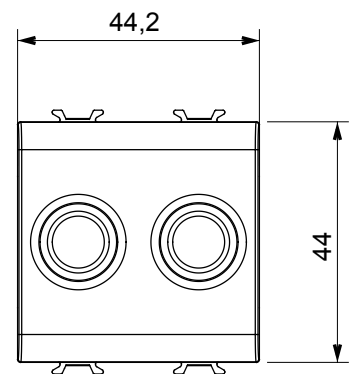

Catégorie	Prise TV/SAT	Description	Directe
Couleur	Ivoire	Atténuation	0 dB
Connecteurs	TV-SAT	Norme	EN 60728-4; IEC 61169-2; IEC 61169-24
N. de modules	2	Fixation câble	À vis
Boîtier	Boîtier en zamak moulé sous pression	Matière	Technopolymère

DIMENSIONS

NORMES ET HOMOLOGATIONS