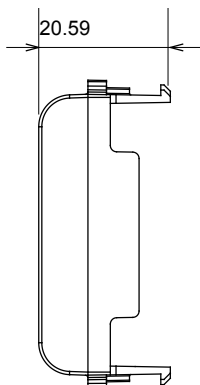

Large gamme d'appareils de contrôle, prises pour alimentation électrique (conformément aux normes nationales et internationales), saisies de signal, contrôle de la climatisation, gestion du confort, signalisation d'alarme technique et gestion de l'éclairage de secours. Les appareils modulaires ChoruSmart sont disponibles dans cinq couleurs (blanc brillant, blanc satin, beige naturel, noir satin et titane laqué) et dans différentes tailles à partir de 1/2, 1, 2 et 3 modules. Grâce aux supports de montage pour boîtes rectangulaires, carrées et rondes, des combinaisons illimitées peuvent être créées avec la gamme de plaques ChoruSmart.

Catégorie	Obturbateur	Couleur	Ivoire
Description	1/2 module	Norme	EN 60669-1
Thermopression avec bille	125 °C	Test du fil incandescent	850 °C
N. de modules	1/2	Matière	Technopolymère

DIMENSIONS

SYMBOLE TECHNIQUE