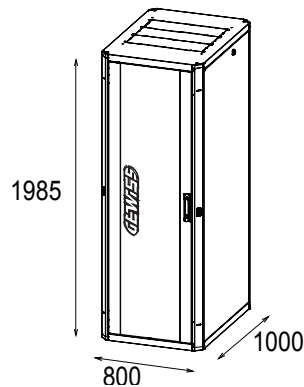

Système complet pour la connexion et la distribution de réseaux LAN dans des environnements résidentiels et tertiaires. La gamme comprend des solutions à fibre optique, des panneaux muraux, des armoires au sol et des produits de câblage en cuivre.

Les tableaux et les armoires de la gamme Data Center sont disponibles dans un large choix de modularité et de profondeurs (jusqu'à 1000 mm), pour s'adapter à tous les besoins des applications.

Fabriqués à partir de matériaux de haute qualité (le débit statique à pleine charge peut atteindre 1000 kg), les produits se caractérisent également par leur câblage simple (grâce à de grands volumes internes) et une personnalisation complète, avec des portes avant amovibles et réversibles.

Catégorie	Armoire de sol de 19"	Matière	Acier
Finition	Texturé	Couleur	Gris (RAL 7035)
Unité de câblage	42U	Type de porte	Réversible
Ouverture de porte	135°	Capacité de charge statique	1000 kilogramme
Nombre d'améliorations	4	Profondeur (mm)	1000 mm
Dim. externes LxHxP (mm)	800x1985x1000	Indice de protection	IP20
Electrocod	3752		

DIMENSIONS

SYMBOLE TECHNIQUE

IP

IP20

NORMES ET HOMOLOGATIONS