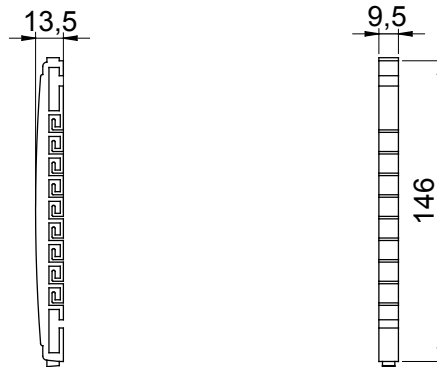

Catégorie	Caddy pour câbles de raccordement fibre optique	Matière	Plastique
Couleur	Gris (RAL 7035)	Caractéristiques	Convient pour 9 fibres optiques
Adapté pour	Armoires de services optiques (CSOE)		

DIMENSIONS