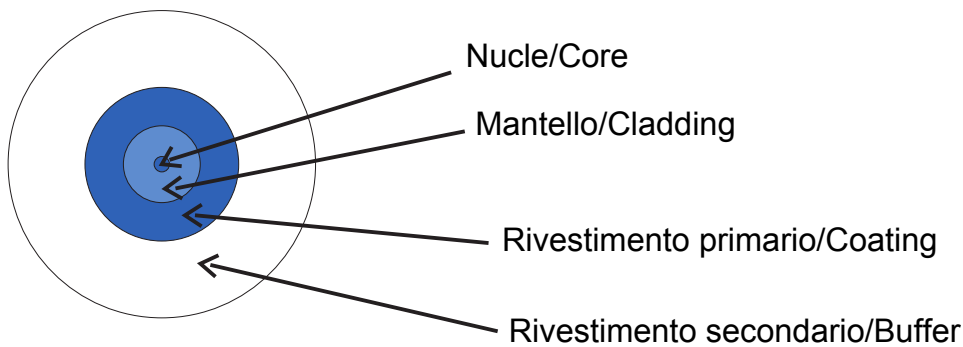

Système complet pour la connexion et la distribution de réseaux LAN dans des environnements résidentiels et tertiaires.

La gamme comprend des solutions à fibre optique, des panneaux muraux, des armoires au sol et des produits de câblage en cuivre. La gamme Data Center fournit tous les produits requis afin de créer une infrastructure à fibre optique multiservices pour les bâtiments résidentiels, en totale conformité avec toutes les indications dictées par les nouvelles directives IEC 306-2 et la loi 164/14.

|                  |                 |                         |        |
|------------------|-----------------|-------------------------|--------|
| Couleur du câble | Blanc           | Nbre de fibres optiques | 1      |
| Longueur         | 0,5 m           | Ø gaine                 | 0,9 mm |
| Pour connecteurs | SC/APC - SC/APC |                         |        |

### DIMENSIONS