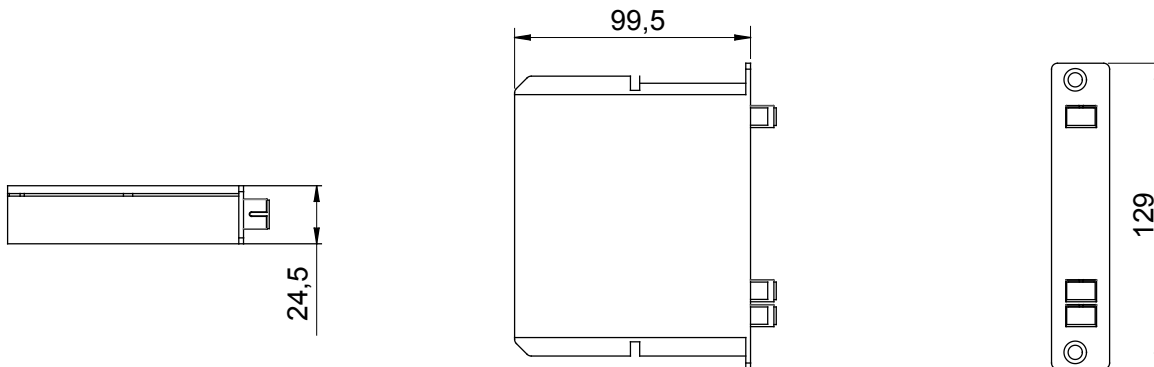

| | | | |
|---------------|--------------------------------------|-------------------|---|
| Catégorie | Module répartiteur PLC | N. d'entrées | 1 |
| N. de sorties | 2 | Atténuation (dB) | 4 |
| Couleur | Gris (RAL 7035) | Nombre de modules | 1 |
| Adapté pour | Armoires de services optiques (CSOE) | | |

DIMENSIONS

NORMES ET HOMOLOGATIONS