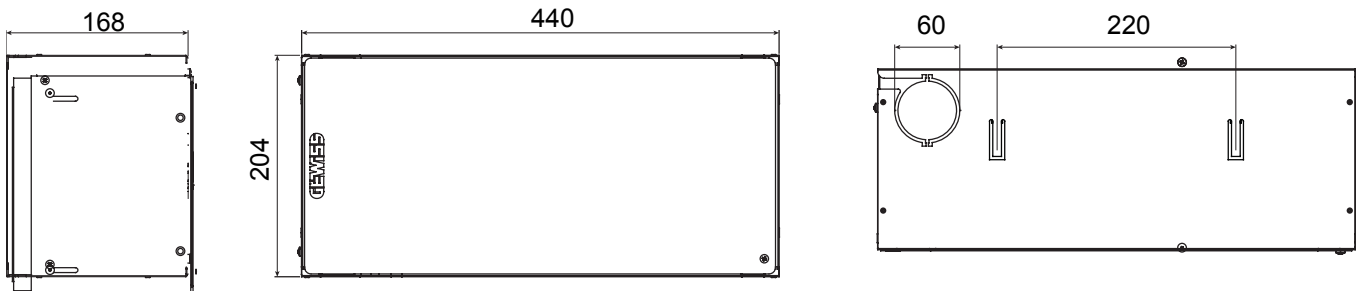

Catégorie	Armoire de gestion des câbles fibre optique	Matière	Métal
Finition	Texturé	Couleur	Gris (RAL 7035)
N. trous défonçables Ø 60 mm	2	Dimensions LxHxP (mm)	440x204x168
Installation	Montage mural / dans une armoire de 19" (48,3 cm)	Unité de câblage	5 U

DIMENSIONS

NORMES ET HOMOLOGATIONS