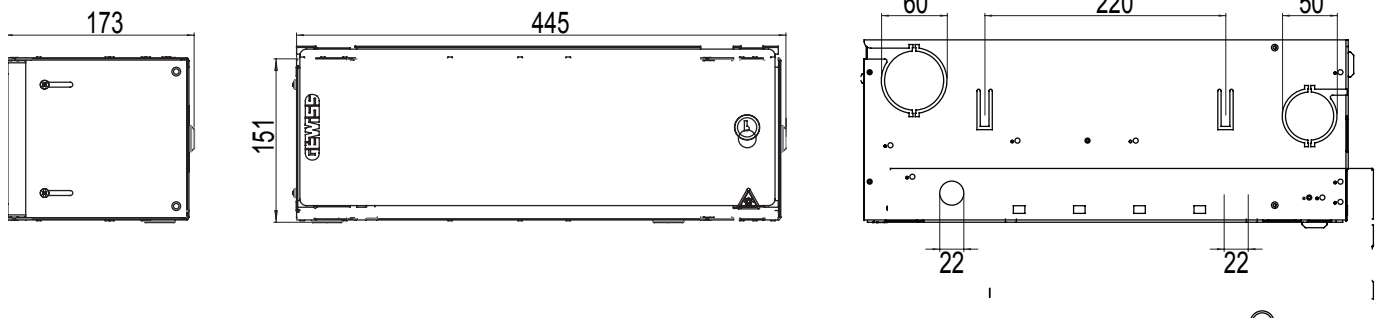

Catégorie	Armoire de services optiques bâtiment	Matière	Métal
Finition	Texturé	Couleur	Gris (RAL 7035)
Caractéristiques	Convient pour 34 adaptateurs SC/APC	Nombre trous Ø 22mm	4
Nombre de nœuds Ø 50 mm	2	N. trous défonçables Ø 60 mm	2
Nombre de modules	8	Dimensions LxHxP (mm)	445x151x173
Installation	Montage mural / dans une armoire de 19" (48,3 cm)	Unité de câblage	4 U

## DIMENSIONS