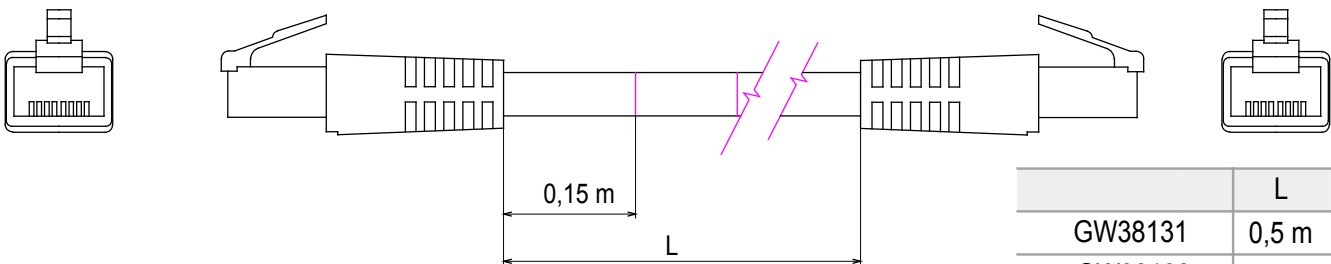

Catégorie	Cordon de permutation	Description	RJ45 - RJ45
Catégorie d'utilisation	6	Câbles type	UTP 24 AWG
Système	UTP	Longueur câble	2 m
Couleur	Gris	Electrocod	2972

DIMENSIONS

	L
GW38131	0,5 m
GW38132	1 m
GW38133	2 m