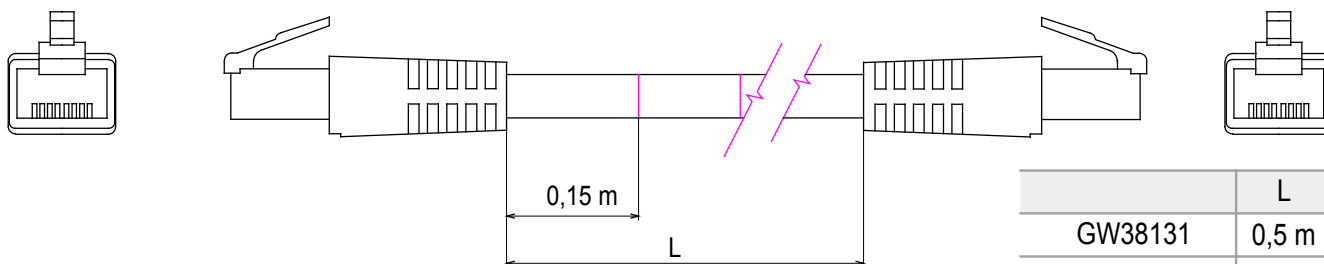

Système complet pour la connexion et la distribution des réseaux LAN dans les zones résidentielles et tertiaires.

La gamme comprend des solutions de fibre optique, des panneaux muraux, des armoires de sol et des produits de câblage en cuivre.

Pour les réseaux câblés en cuivre, le Data Center propose des connecteurs RJ45 et des coupleurs HDMI et USB adaptés à la série civile Gewiss, des cordons de permutation et des câbles UTP et FTP, offrant une flexibilité d'installation et une facilité de câblage.

Catégorie	Cordon de permutation	Description	RJ45 - RJ45
Catégorie d'utilisation	6	Câbles type	UTP 24 AWG
Système	UTP	Longueur câble	1 m
Couleur	Gris	Electrocod	2972

DIMENSIONS

	L
GW38131	0,5 m
GW38132	1 m
GW38133	2 m