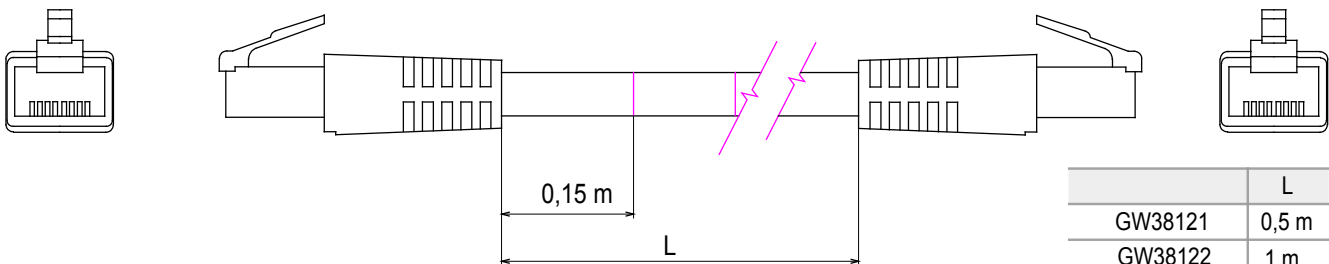

Système complet pour la connexion et la distribution des réseaux LAN dans les zones résidentielles et tertiaires.

La gamme comprend des solutions de fibre optique, des panneaux muraux, des armoires de sol et des produits de câblage en cuivre.

Pour les réseaux câblés en cuivre, le Data Center propose des connecteurs RJ45 et des coupleurs HDMI et USB adaptés à la série civile Gewiss, des cordons de permutation et des câbles UTP et FTP, offrant une flexibilité d'installation et une facilité de câblage.

Catégorie	Cordon de permutation	Description	RJ45 - RJ45
Catégorie d'utilisation	5e	Câbles type	FTP 24 AWG
Système	FTP	Longueur câble	5 m
Couleur	Gris	Electrocod	2972

DIMENSIONS

	L
GW38121	0,5 m
GW38122	1 m
GW38123	2 m
GW38124	5 m