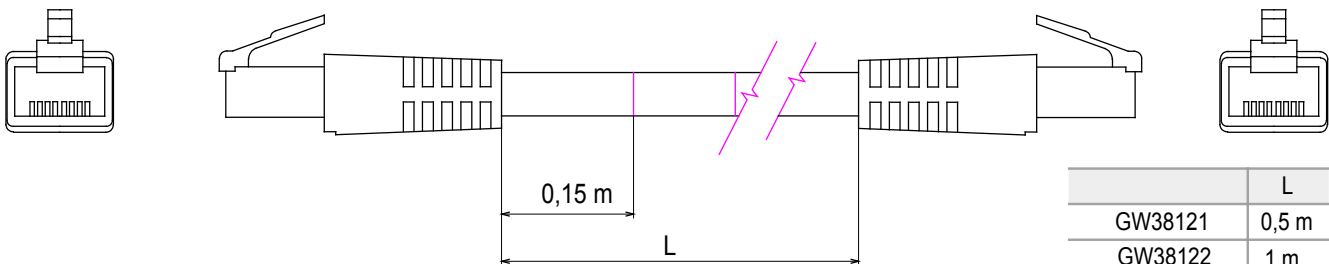

Système complet pour la connexion et la distribution des réseaux LAN dans les zones résidentielles et tertiaires.

La gamme comprend des solutions de fibre optique, des panneaux muraux, des armoires de sol et des produits de câblage en cuivre.

Pour les réseaux câblés en cuivre, le Data Center propose des connecteurs RJ45 et des coupleurs HDMI et USB adaptés à la série civile Gewiss, des cordons de permutation et des câbles UTP et FTP, offrant une flexibilité d'installation et une facilité de câblage.

Catégorie	Cordon de permutation	Description	RJ45 - RJ45
Catégorie d'utilisation	5e	Câbles type	FTP 24 AWG
Système	FTP	Longueur câble	1 m
Couleur	Gris	Electrocod	2972

DIMENSIONS

	L
GW38121	0,5 m
GW38122	1 m
GW38123	2 m
GW38124	5 m