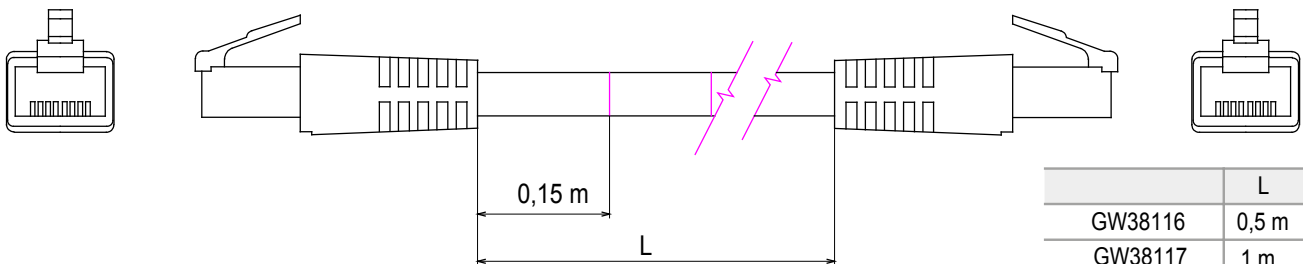

Système complet pour la connexion et la distribution des réseaux LAN dans les zones résidentielles et tertiaires.

La gamme comprend des solutions de fibre optique, des panneaux muraux, des armoires de sol et des produits de câblage en cuivre.

Catégorie	Cordon de permutation	Description	RJ45 - RJ45
Catégorie d'utilisation		5e Câbles type	UTP 24 AWG
Système	UTP	Longueur câble	2 m
Couleur	Gris	Electrocod	2972

### DIMENSIONS

	L
GW38116	0,5 m
GW38117	1 m
GW38118	2 m
GW38118	5 m