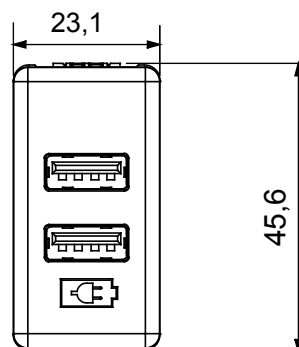

Couleur	Blanc	Tension d'alimentation	100-240 V ac - 50/60 Hz
Bornes de câblage	À vis	Capacité de serrage des bornes câbles souples (mm <sup>2</sup> )	min. 1 - max. 1,5 mm <sup>2</sup>
Capacité de serrage des bornes câbles rigides (mm <sup>2</sup> )	min. 1 - max. 1,5 mm <sup>2</sup>	Electrocod	0131

## DIMENSIONS