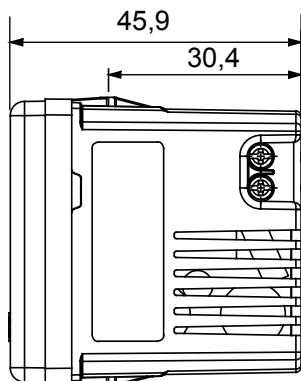

Couleur	Blanc	Tension d'alimentation	100-240 V ac - 50/60 Hz
Bornes de câblage	À vis	Capacité de serrage des bornes câbles souples (mm <sup>2</sup> )	min. 1 - max. 1,5 mm <sup>2</sup>
Capacité de serrage des bornes câbles rigides (mm <sup>2</sup> )	min. 1 - max. 1,5 mm <sup>2</sup>	Electrocod	0131

## DIMENSIONS