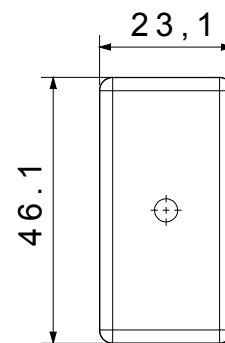

Catégorie	Obturbateur avec sortie des câbles	Couleur	Blanc
Description	1 poste avec sortie pour câble Ø 4 et Ø 8 mm	Norme	EN 60669-1
Thermopression avec bille	125 °C	Test du fil incandescent	850 °C
Nb modules System	1	Matière	Technopolymère
Electrocod	0100		

### DIMENSIONS