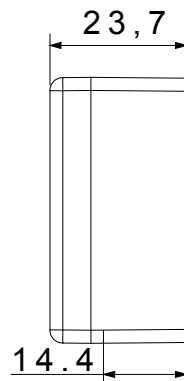

Catégorie	Obturbateur avec sortie des câbles	Couleur	Blanc
Description	1 poste avec sortie pour câble Ø 4 et Ø 8 mm	Norme	EN 60669-1
Thermopression avec bille	125 °C	Test du fil incandescent	850 °C
Nb modules System	1	Matière	Technopolymère
Electrocod	0100		

### DIMENSIONS