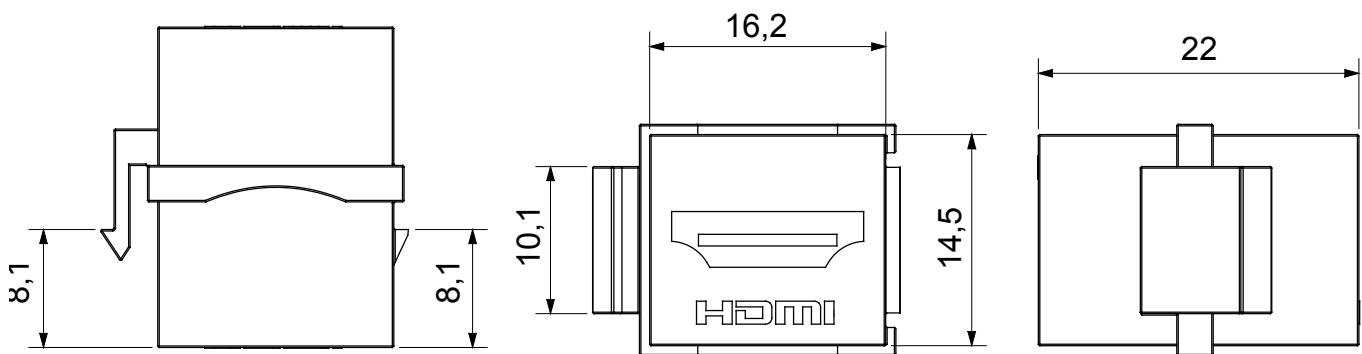

Catégorie	Prises données	Description	Coupleur HDMI
Type	Femelle/Femelle	Compatibilité	Keystone Jack
Matière	Technopolymère	Electrocod	3722

### DIMENSIONS