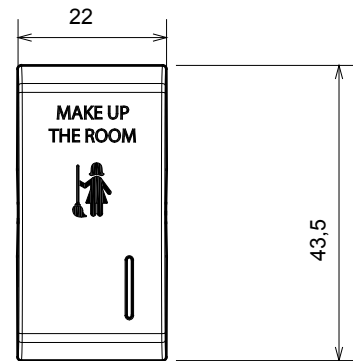

Large gamme d'appareils de contrôle, prises pour alimentation électrique (conformément aux normes nationales et internationales), saisies de signal, contrôle de la climatisation, gestion du confort, signalisation d'alarme technique et gestion de l'éclairage de secours. Les appareils modulaires ChoruSmart sont disponibles dans cinq couleurs (blanc brillant, blanc satin, beige naturel, noir satin et titane laqué) et dans différentes tailles à partir de 1/2, 1, 2 et 3 modules. Grâce aux supports de montage pour boîtes rectangulaires, carrées et rondes, des combinaisons illimitées peuvent être créées avec la gamme de plaques ChoruSmart.

Catégorie	Touche interchangeable	Bouton	Avec diffuseur
Symbole	MUR "Faire la chambre"	Couleur	Titane brillant
Norme	EN 60669-1	Thermopression avec bille	125 °C
Test du fil incandescent	850 °C	N. de modules	1
Electrocod	140		

DIMENSIONS

SYMBOLE TECHNIQUE

NORMES ET HOMOLOGATIONS