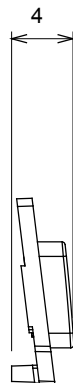

Large gamme d'appareils de contrôle, prises pour alimentation électrique (conformément aux normes nationales et internationales), saisies de signal, contrôle de la climatisation, gestion du confort, signalisation d'alarme technique et gestion de l'éclairage de secours. Les appareils modulaires ChoruSmart sont disponibles dans cinq couleurs (blanc brillant, blanc satin, beige naturel, noir satin et titane laqué) et dans différentes tailles à partir de 1/2, 1, 2 et 3 modules. Grâce aux supports de montage pour boîtes rectangulaires, carrées et rondes, des combinaisons illimitées peuvent être créées avec la gamme de plaques ChoruSmart.

Catégorie	Symbole interchangeable	Type	Pour voyant
Couleur	Transparent	Norme	EN 60669-1
Thermopression avec bille	125 °C	Test du fil incandescent	850 °C
Adapté pour	SERVICES GÉNÉRIQUES	Symbole	Femme de chambre
Matière	Technopolymère	Electrocod	0130

### DIMENSIONS

### SYMBOLE TECHNIQUE