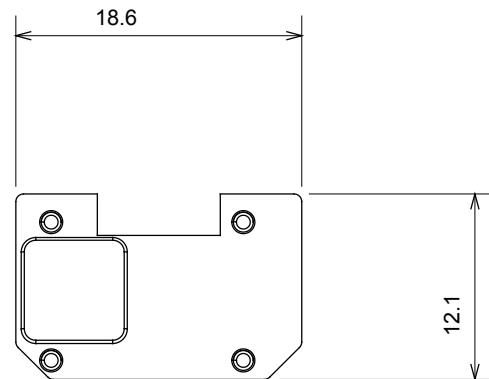

Large gamme d'appareils de contrôle, prises pour alimentation électrique (conformément aux normes nationales et internationales), saisies de signal, contrôle de la climatisation, gestion du confort, signalisation d'alarme technique et gestion de l'éclairage de secours. Les appareils modulaires ChoruSmart sont disponibles dans cinq couleurs (blanc brillant, blanc satin, beige naturel, noir satin et titane laqué) et dans différentes tailles à partir de 1/2, 1, 2 et 3 modules. Grâce aux supports de montage pour boîtes rectangulaires, carrées et rondes, des combinaisons illimitées peuvent être créées avec la gamme de plaques ChoruSmart.

Catégorie	Symbole interchangeable	Type	Pour voyant
Couleur	Transparent	Norme	EN 60669-1
Thermopression avec bille	125 °C	Test du fil incandescent	850 °C
Adapté pour	SERVICES GÉNÉRIQUES	Symbole	Femme de chambre
Matière	Technopolymère	Electrocod	0130

### DIMENSIONS