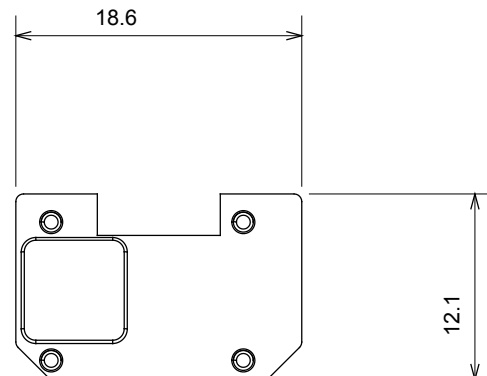

Large gamme d'appareils de contrôle, prises pour alimentation électrique (conformément aux normes nationales et internationales), saisies de signal, contrôle de la climatisation, gestion du confort, signalisation d'alarme technique et gestion de l'éclairage de secours. Les appareils modulaires ChoruSmart sont disponibles dans cinq couleurs (blanc brillant, blanc satin, beige naturel, noir satin et titane laqué) et dans différentes tailles à partir de 1/2, 1, 2 et 3 modules. Grâce aux supports de montage pour boîtes rectangulaires, carrées et rondes, des combinaisons illimitées peuvent être créées avec la gamme de plaques ChoruSmart.

Catégorie	Symbole interchangeable	Type	Pour voyant
Couleur	Transparent	Norme	EN 60669-1
Thermopression avec bille	125 °C	Test du fil incandescent	850 °C
Adapté pour	SERVICES GÉNÉRIQUES	Symbole	Arrêt
Matière	Technopolymère	Electrocod	0130

DIMENSIONS

SYMBOLE TECHNIQUE

NORMES ET HOMOLOGATIONS