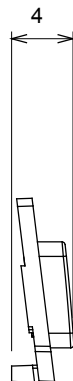

Large gamme d'appareils de contrôle, prises pour alimentation électrique (conformément aux normes nationales et internationales), saisies de signal, contrôle de la climatisation, gestion du confort, signalisation d'alarme technique et gestion de l'éclairage de secours. Les appareils modulaires ChoruSmart sont disponibles dans cinq couleurs (blanc brillant, blanc satin, beige naturel, noir satin et titane laqué) et dans différentes tailles à partir de 1/2, 1, 2 et 3 modules. Grâce aux supports de montage pour boîtes rectangulaires, carrées et rondes, des combinaisons illimitées peuvent être créées avec la gamme de plaques ChoruSmart.

Catégorie	Symbole interchangeable	Type	Pour voyant
Couleur	Transparent	Norme	EN 60669-1
Thermopression avec bille	125 °C	Test du fil incandescent	850 °C
Adapté pour	SERVICES GÉNÉRIQUES	Symbole	Arrêt
Matière	Technopolymère	Electrocod	0130

DIMENSIONS

SYMBOLE TECHNIQUE

NORMES ET HOMOLOGATIONS