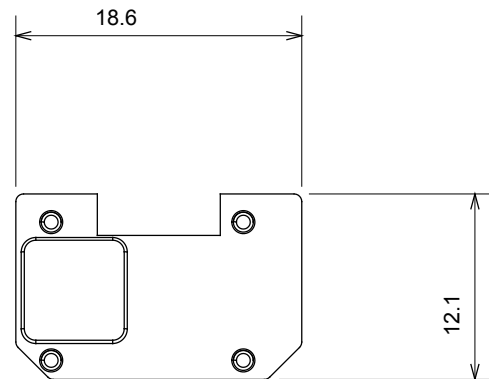

Large gamme d'appareils de contrôle, prises pour alimentation électrique (conformément aux normes nationales et internationales), saisies de signal, contrôle de la climatisation, gestion du confort, signalisation d'alarme technique et gestion de l'éclairage de secours. Les appareils modulaires ChoruSmart sont disponibles dans cinq couleurs (blanc brillant, blanc satin, beige naturel, noir satin et titane laqué) et dans différentes tailles à partir de 1/2, 1, 2 et 3 modules. Grâce aux supports de montage pour boîtes rectangulaires, carrées et rondes, des combinaisons illimitées peuvent être créées avec la gamme de plaques ChoruSmart.

Catégorie	Symbole interchangeable	Type	Pour voyant
Couleur	Transparent	Norme	EN 60669-1
Thermopression avec bille	125 °C	Test du fil incandescent	850 °C
Adapté pour	SERVICES GÉNÉRIQUES	Symbole	Alarme
Matière	Technopolymère	Electrocod	0130

DIMENSIONS

SYMBOLE TECHNIQUE

NORMES ET HOMOLOGATIONS